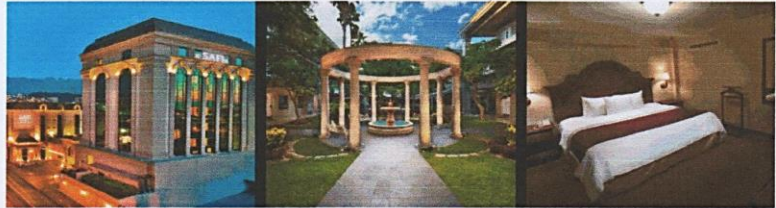

**NUEVO  
HOTEL SAFI METROPOLITAN**

**TARIFA AL PUBLICO EN GRAL. \$5,900.00**

**TARIFAS CONVENIO PARA SU EMPRESA:**

Habitación Sencilla \$ 3,150  
Habitación Doble \$ 3,300

**HOTEL SAFI VALLE**

Av. Diego Rivera 555, Valle Oriente. San Pedro Garza Garcia, N.L., CP 66269

**TARIFA AL PUBLICO EN GRAL. \$4,600.00**

**TARIFAS CONVENIO PARA SU EMPRESA:**

Habitación Sencilla \$ 2,150  
Habitación Doble \$ 2,300

**Incluye: Desayuno Buffet completo**

Pino Suárez 444, Zona Centro, Monterrey, NL, CP 64000

**HOTEL SAFI CENTRO**

**TARIFA AL PUBLICO EN GRAL. \$2,600.00**

**TARIFAS CONVENIO PARA SU EMPRESA:**

Habitación Sencilla \$1,200  
Habitación Doble \$1,350

**Incluye: Desayuno Buffet completo**

*Vigencia 30 Junio del 2023 | Tarifas más impuestos*