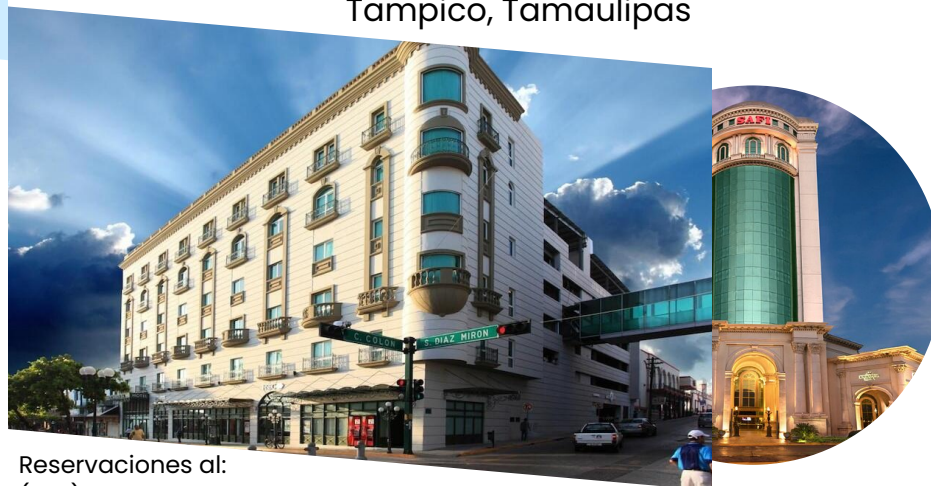

HS HOTSSON SMART VALUE

Salvador Diaz Miron 106, Zona
Centro, C.P. 89000
Tampico, Tamaulipas

Reservaciones al:
(477) 719 8010 y al correo
central_reservaciones@capitali.com